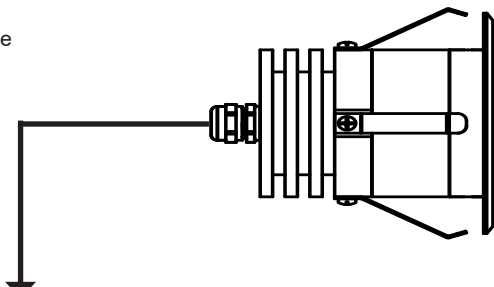

CE UK
CA

Technische Daten:

Leistung	5 W
Versorgung	Konstantstrom CC 4 x 350 mA Gemeinsame Anode
Lichtausbeute	120 lm
DMX-Treiber	DMX-CC oder LC-CC-VP
CRI	Ra > 80
IP Grad	IP65, 0-99% rH
Temperatur Vorderseite	-25° C bis 125° C
Temperatur Rückseite	-25° C bis 40° C
Abmessungen	Ø 90 x 91 mm [DxH]
Ausschnitt	Ø 68 mm
Glas	Gehärtetes Milchglas
Gehäuse	AL6063
Max. Lebensdauer	30.000 h
Anschlussleitung	2 m (5 x 0,5 mm ²)

**CE UK
CA**

Caractéristiques techniques :

Puissance	5 W
Alimentation	Courant constant CC 4 x 350 mA Anode commune
Rendement lumineux	120 lm
Module de contrôle DMX	DMX-CC ou LC-CC-VP
CRI	Ra > 80
Classe IP	IP65, HR 0-99 %
Température face avant	-25 °C á 125 °C
Température face arrière	-25 °C á 40 °C
Dimensions	Ø 90 x 91 mm [dxh]
Découpe	Ø 68 mm
Verre	Verre dépoli trempé
Boîtier	AL6063
Durée de vie max.	30 000 h
Câble de raccordement	2 m (5 x 0,5 mm ²)

FR

PT

Dados técnicos:

Potência	5 W
Alimentação	Corrente constante CC 4 x 350 mA Ânodo comum
Eficiência luminosa	120 lm
Controlador DMX	DMX-CC ou LC-CC-VP
CRI	Ra > 80
Grau IP	IP65, 0-99% rH
Temperatura na parte da frente	-25 °C a 125 °C
Temperatura na parte de trás	-25 °C a 40 °C
Dimensões	Ø 90 x 91 mm [DxA]
Segmento	Ø 68 mm
Vidro	Vidro leitoso temperado
Caixa	AL6063
Vida útil máx.	30 000 h
Cabo de ligação	2 m (5 x 0,5 mm ²)

Dimensions / Dimensões:

FR

PT

Schéma de raccordement DMX / Esquema de ligações DMX:

- V+** Noir | Preto
- R** Marron | Castanho
- G** Jaune/vert | Amarelo/verde
- B** Bleu | Azul
- W** Gris | Cinzento

FR
PT