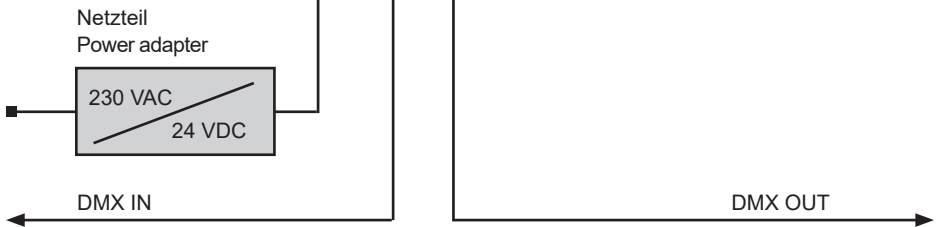

CE UK
CA

Technische Daten:

Leistung	5 W
Versorgung	Konstantstrom CC 4 x 350 mA Gemeinsame Anode
Lichtausbeute	120 lm
DMX-Treiber	DMX-CC oder LC-CC-VP
CRI	Ra > 80
IP Grad	IP65, 0-99% rH
Temperatur Vorderseite	-25° C bis 125° C
Temperatur Rückseite	-25° C bis 40° C
Abmessungen	Ø 90 x 91 mm [DxH]
Ausschnitt	Ø 68 mm
Glas	Gehärtetes Milchglas
Gehäuse	AL6063
Max. Lebensdauer	30.000 h
Anschlussleitung	2 m (5 x 0,5 mm ²)

Technical specifications:

Power	5 W
Supply	Constant current CC 4 x 350 mA Common Anode
Luminance	120 lm
DMX-Driver	DMX-CC or LC-CC-VP
CRI	Ra > 80
IP Grade	IP65, 0-99% rH
Temperature front	-25° C to 125° C
Temperature rear	-25° C to 40° C
Dimensions	Ø 90 x 91 mm [DxH]
Cutting	Ø 68 mm
Glass	Tempered frosted glass
Housing	AL6063
Max. life time	30.000 h
Connection cable	2 m (5 x 0,5 mm ²)

Abmessungen / Dimensions:

Anschlussplan DMX / Connection DMX:

- V+** Schwarz | Black
- R** Braun | Brown
- G** Gelb/Grün | Yellow/Green
- B** Blau | Blue
- W** Grau | Gray

Harvia LED Spot RGBW 5 W

HARVIA

Instructions de montage

**CE UK
CA**

Caractéristiques techniques :

Puissance	5 W
Alimentation	Courant constant CC 4 x 350 mA Anode commune
Rendement lumineux	120 lm
Module de contrôle DMX	DMX-CC ou LC-CC-VP
CRI	Ra > 80
Classe IP	IP65, HR 0-99 %
Température face avant	-25 °C á 125 °C
Température face arrière	-25 °C á 40 °C
Dimensions	Ø 90 x 91 mm [dxh]
Découpe	Ø 68 mm
Verre	Verre dépoli trempé
Boîtier	AL6063
Durée de vie max.	30 000 h
Câble de raccordement	2 m (5 x 0,5 mm ²)