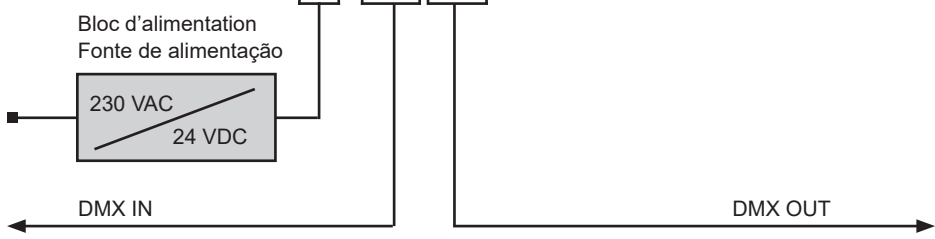

CE UK
CA

Technische Daten:

Leistung	5 W
Versorgung	Konstantstrom CC 4 x 350 mA Gemeinsame Anode
Lichtausbeute	120 lm
DMX-Treiber	DMX-CC oder LC-CC-VP
CRI	Ra > 80
IP Grad	IP65, 0-99% rH
Temperatur Vorderseite	-25° C bis 125° C
Temperatur Rückseite	-25° C bis 40° C
Abmessungen	Ø 90 x 91 mm [DxH]
Ausschnitt	Ø 68 mm
Glas	Gehärtetes Milchglas
Gehäuse	AL6063
Max. Lebensdauer	30.000 h
Anschlussleitung	2 m (5 x 0,5 mm ²)

**CE UK
CA**

Caractéristiques techniques :

Puissance	5 W
Alimentation	Courant constant CC 4 x 350 mA Anode commune
Rendement lumineux	120 lm
Module de contrôle DMX	DMX-CC ou LC-CC-VP
CRI	Ra > 80
Classe IP	IP65, HR 0-99 %
Température face avant	-25 °C á 125 °C
Température face arrière	-25 °C á 40 °C
Dimensions	Ø 90 x 91 mm [dxh]
Découpe	Ø 68 mm
Verre	Verre dépoli trempé
Boîtier	AL6063
Durée de vie max.	30 000 h
Câble de raccordement	2 m (5 x 0,5 mm ²)

FR

PT

Dados técnicos:

Potência	5 W
Alimentação	Corrente constante CC 4 x 350 mA Ânodo comum
Eficiência luminosa	120 lm
Controlador DMX	DMX-CC ou LC-CC-VP
CRI	Ra > 80
Grau IP	IP65, 0-99% rH
Temperatura na parte da frente	-25 °C a 125 °C
Temperatura na parte de trás	-25 °C a 40 °C
Dimensões	Ø 90 x 91 mm [DxA]
Segmento	Ø 68 mm
Vidro	Vidro leitoso temperado
Caixa	AL6063
Vida útil máx.	30 000 h
Cabo de ligação	2 m (5 x 0,5 mm ²)

Dimensions / Dimensões:

FR

PT

Schéma de raccordement DMX / Esquema de ligações DMX:

- V+** Noir | Preto
- R** Marron | Castanho
- G** Jaune/vert | Amarelo/verde
- B** Bleu | Azul
- W** Gris | Cinzento

FR
PT