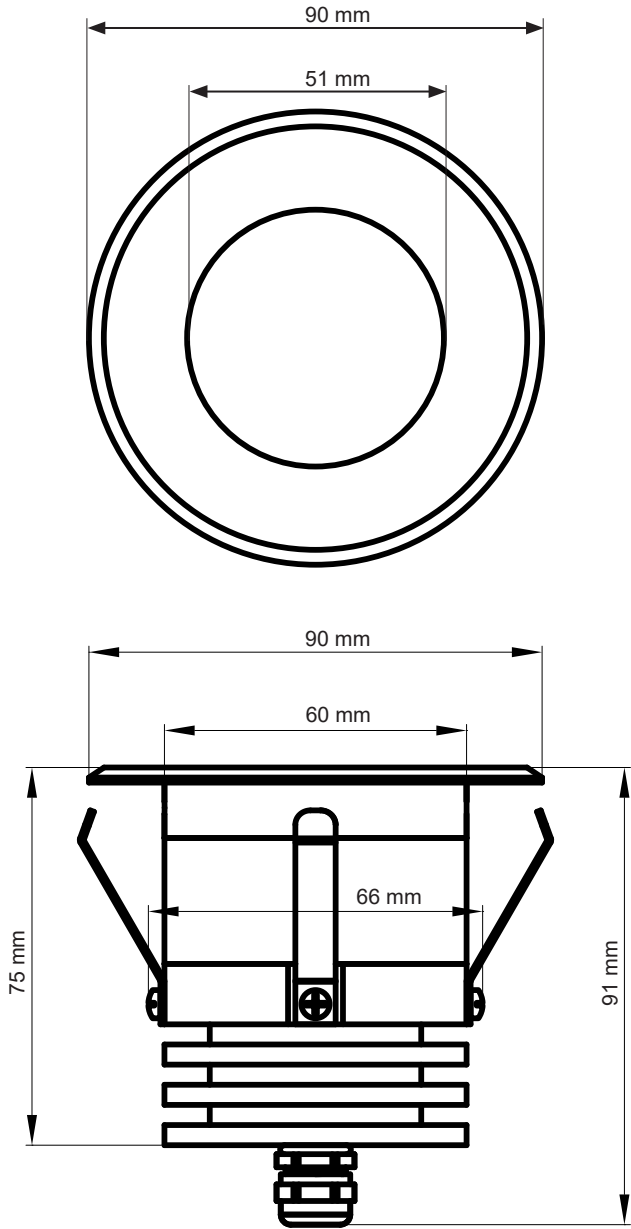

Harvia LED Spot RGBW 5 W

HARVIA

Instructions for installation and use
Gebrauchs- und Montageanweisung

Item no.
LED-SP-RGBW-5 / 1-049-836

CC
350 mA

EN

DE

KONSTANTSTROM
CONSTANT CURRENT

CE UK
CA

Technische Daten:

Leistung	5 W
Versorgung	Konstantstrom CC 4 x 350 mA Gemeinsame Anode
Lichtausbeute	120 lm
DMX-Treiber	DMX-CC oder LC-CC-VP
CRI	Ra > 80
IP Grad	IP65, 0-99% rH
Temperatur Vorderseite	-25° C bis 125° C
Temperatur Rückseite	-25° C bis 40° C
Abmessungen	Ø 90 x 91 mm [DxH]
Ausschnitt	Ø 68 mm
Glas	Gehärtetes Milchglas
Gehäuse	AL6063
Max. Lebensdauer	30.000 h
Anschlussleitung	2 m (5 x 0,5 mm ²)

Technical specifications:

Power	5 W
Supply	Constant current CC 4 x 350 mA Common Anode
Luminance	120 lm
DMX-Driver	DMX-CC or LC-CC-VP
CRI	Ra > 80
IP Grade	IP65, 0-99% rH
Temperature front	-25° C to 125° C
Temperature rear	-25° C to 40° C
Dimensions	Ø 90 x 91 mm [DxH]
Cutting	Ø 68 mm
Glass	Tempered frosted glass
Housing	AL6063
Max. life time	30.000 h
Connection cable	2 m (5 x 0,5 mm ²)

Abmessungen / Dimensions:

Anschlussplan DMX / Connection DMX:

- V+** Schwarz | Black
- R** Braun | Brown
- G** Gelb/Grün | Yellow/Green
- B** Blau | Blue
- W** Grau | Gray

Harvia LED Spot RGBW 5 W

HARVIA

Instructions de montage