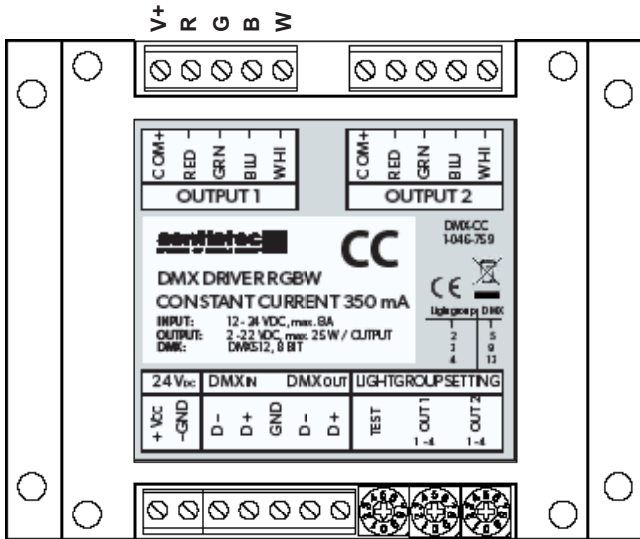

Anschlussplan DMX / Connection DMX:

- **V+** Schwarz | Black
- **R** Braun | Brown
- **G** Gelb/Grün | Yellow/Green
- **B** Blau | Blue
- **W** Grau | Gray