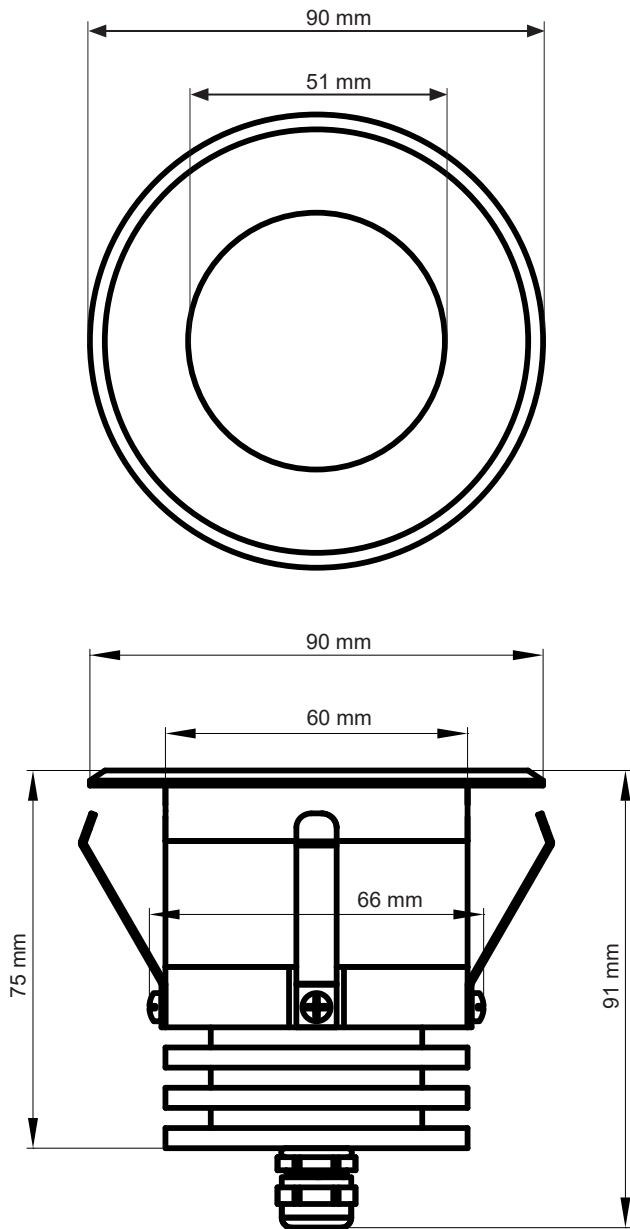

Dimensions / Dimensões:

FR

PT