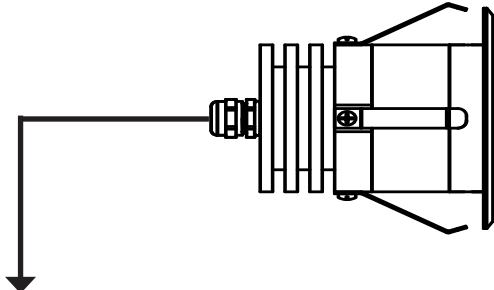

CE UK
CA

Technische Daten:

Leistung	5 W
Versorgung	Konstantstrom CC 4 x 350 mA Gemeinsame Anode
Lichtausbeute	120 lm
DMX-Treiber	DMX-CC oder LC-CC-VP
CRI	Ra > 80
IP Grad	IP65, 0-99% rH
Temperatur Vorderseite	-25° C bis 125° C
Temperatur Rückseite	-25° C bis 40° C
Abmessungen	Ø 90 x 91 mm [DxH]
Ausschnitt	Ø 68 mm
Glas	Gehärtetes Milchglas
Gehäuse	AL6063
Max. Lebensdauer	30.000 h
Anschlussleitung	2 m (5 x 0,5 mm ²)

Technical specifications:

Power	5 W
Supply	Constant current CC 4 x 350 mA Common Anode
Luminance	120 lm
DMX-Driver	DMX-CC or LC-CC-VP
CRI	Ra > 80
IP Grade	IP65, 0-99% rH
Temperature front	-25° C to 125° C
Temperature rear	-25° C to 40° C
Dimensions	Ø 90 x 91 mm [DxH]
Cutting	Ø 68 mm
Glass	Tempered frosted glass
Housing	AL6063
Max. life time	30.000 h
Connection cable	2 m (5 x 0,5 mm ²)

Abmessungen / Dimensions:

Anschlussplan DMX / Connection DMX:

- V+** Schwarz | Black
- R** Braun | Brown
- G** Gelb/Grün | Yellow/Green
- B** Blau | Blue
- W** Grau | Gray

Harvia LED Spot RGBW 5 W

HARVIA

Instructions de montage

**CE UK
CA**

Caractéristiques techniques :

Puissance	5 W
Alimentation	Courant constant CC 4 x 350 mA Anode commune
Rendement lumineux	120 lm
Module de contrôle DMX	DMX-CC ou LC-CC-VP
CRI	Ra > 80
Classe IP	IP65, HR 0-99 %
Température face avant	-25 °C á 125 °C
Température face arrière	-25 °C á 40 °C
Dimensions	Ø 90 x 91 mm [dxh]
Découpe	Ø 68 mm
Verre	Verre dépoli trempé
Boîtier	AL6063
Durée de vie max.	30 000 h
Câble de raccordement	2 m (5 x 0,5 mm ²)