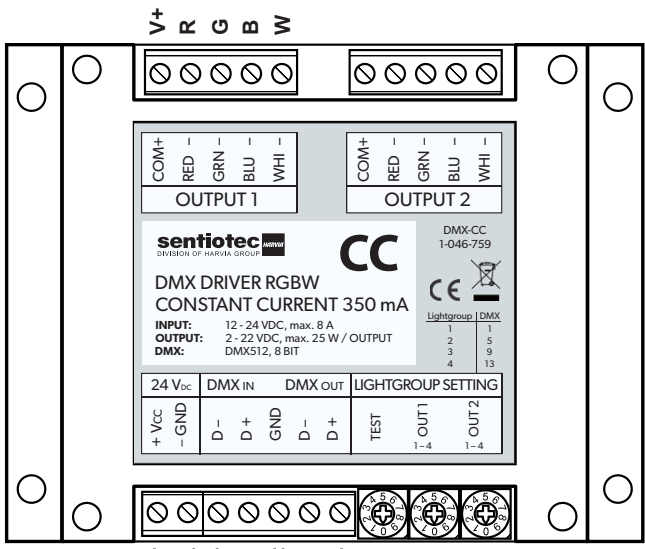

CE UK
CA

Technische Daten:

Leistung	5 W
Versorgung	Konstantstrom CC 4 x 350 mA Gemeinsame Anode
Lichtausbeute	120 lm
DMX-Treiber	DMX-CC oder LC-CC-VP
CRI	Ra > 80
IP Grad	IP65, 0-99% rH
Temperatur Vorderseite	-25° C bis 125° C
Temperatur Rückseite	-25° C bis 40° C
Abmessungen	Ø 90 x 91 mm [DxH]
Ausschnitt	Ø 68 mm
Glas	Gehärtetes Milchglas
Gehäuse	AL6063
Max. Lebensdauer	30.000 h
Anschlussleitung	2 m (5 x 0,5 mm ²)

**CE UK
CA**

Caractéristiques techniques :

Puissance	5 W
Alimentation	Courant constant CC 4 x 350 mA Anode commune
Rendement lumineux	120 lm
Module de contrôle DMX	DMX-CC ou LC-CC-VP
CRI	Ra > 80
Classe IP	IP65, HR 0-99 %
Température face avant	-25 °C á 125 °C
Température face arrière	-25 °C á 40 °C
Dimensions	Ø 90 x 91 mm [dxh]
Découpe	Ø 68 mm
Verre	Verre dépoli trempé
Boîtier	AL6063
Durée de vie max.	30 000 h
Câble de raccordement	2 m (5 x 0,5 mm ²)

FR

PT

Dados técnicos:

Potência	5 W
Alimentação	Corrente constante CC 4 x 350 mA Ânodo comum
Eficiência luminosa	120 lm
Controlador DMX	DMX-CC ou LC-CC-VP
CRI	Ra > 80
Grau IP	IP65, 0-99% rH
Temperatura na parte da frente	-25 °C a 125 °C
Temperatura na parte de trás	-25 °C a 40 °C
Dimensões	Ø 90 x 91 mm [DxA]
Segmento	Ø 68 mm
Vidro	Vidro leitoso temperado
Caixa	AL6063
Vida útil máx.	30 000 h
Cabo de ligação	2 m (5 x 0,5 mm ²)

Dimensions / Dimensões:

FR

PT

Schéma de raccordement DMX / Esquema de ligações DMX:

- V+** Noir | Preto
- R** Marron | Castanho
- G** Jaune/vert | Amarelo/verde
- B** Bleu | Azul
- W** Gris | Cinzento

FR
PT