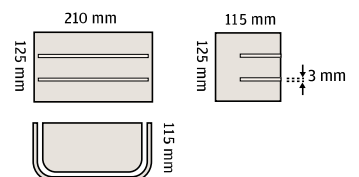

Raita

Saunavalaisin | IP44 | SL1 | -O 3(2)x1,5S | t_a 25°C/125°C | E27

Raita-saunavalaisin on suomalaista muotoilua ja Suomessa valmistettu saunavalaisin. Valaisimen varjostimena on muotoonpuristettu puuviilu. Valaisinperheestä löytyy kaksi eri ominaisuuksilla varustettua mallia sekä useita eri puumateriaaleja varjostimiin. Puolipyöreäviiluisen Raita-saunavalaisimen voi asentaa saunassa yli metrin korkeuteen ja myös kulmaan asennus on mahdollista. Suorakaiteen mallisen Raita-saunavalaisimen asennus alle metrin korkeuteen.

Raita-saunavalaisin on laadukas ratkaisu saunan tunnelmalliseen ja turvalliseen valaistukseen. Valaisinperhe edustaa selkeää skandinaavista muotoilua, mikä näkyy valaisimissa myös toiminnallisina ratkaisuina. Raita-saunavalaisin antaa tunnelmallisen epäsuoran valon seinän ja katon kautta. Alemmaksi sijoitettuna se valaisee pehmeästi lattian kautta.

RK	CE	RM	CE	RLK	CE	RTL	CE	RLM	CE
4114041		4114040		4114044		4114043		4114049	
E27/40W -O 3x1,5S IP44 SL 1 t_a 125°C									
Koivu		Mänty		Lämpökäsitelty koivu		Tervaleppä		Musta koivu	

RK2 CE **RTL2** CE

4114046	4114047
E27/60W -O 2x1,5S IP44 SL 1 t_a 25°C	
Koivu	Tervaleppä

RK2, RTL2