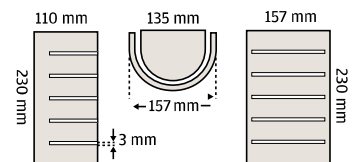

RK, RM, RLK, RTL, RLM

RK2 CE **RTL2** CE

4114046	4114047
E27/60W -O 2x1,5S IP44 SL 1 t_a 25°C	
Koivu	Tervaleppä